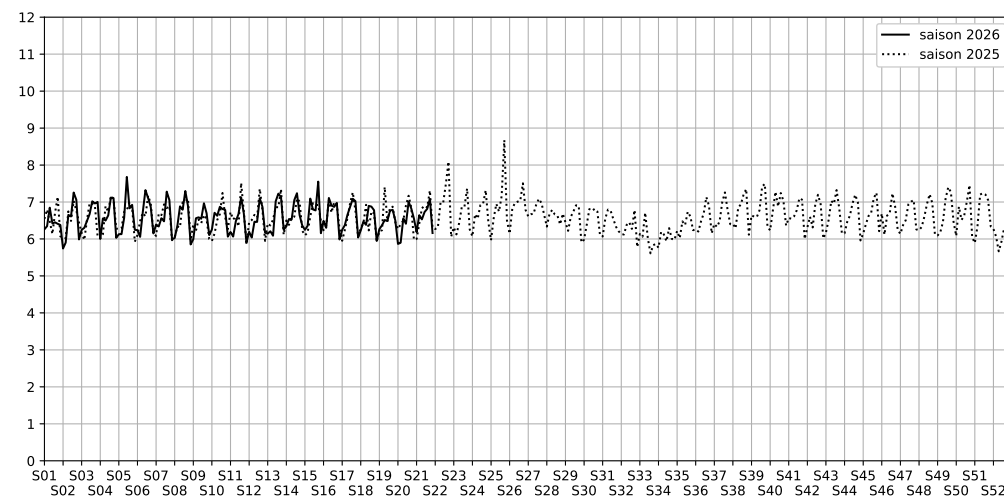

Indice Harmonica Nuit [22h-06h]
Comparaison avec saison précédente à jour équivalent