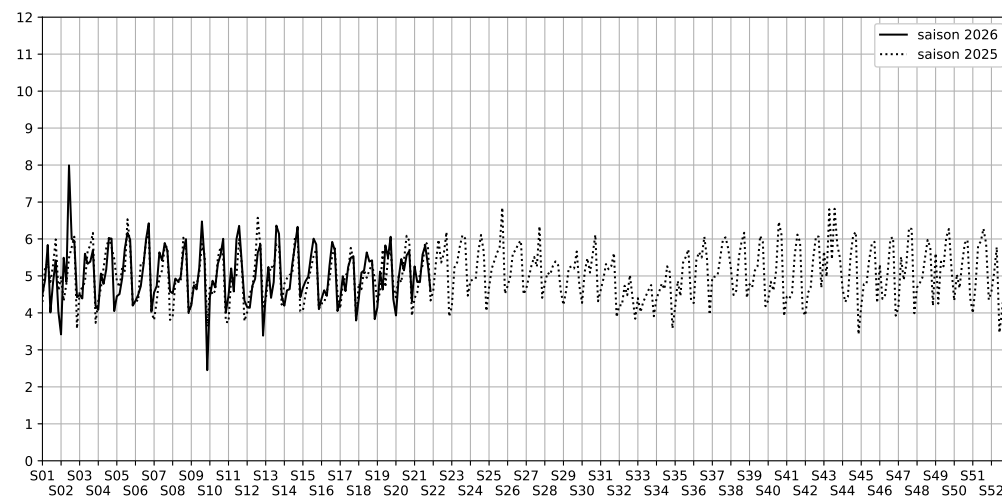

Indice Harmonica Nuit [22h-06h]
Comparaison avec saison précédente à jour équivalent