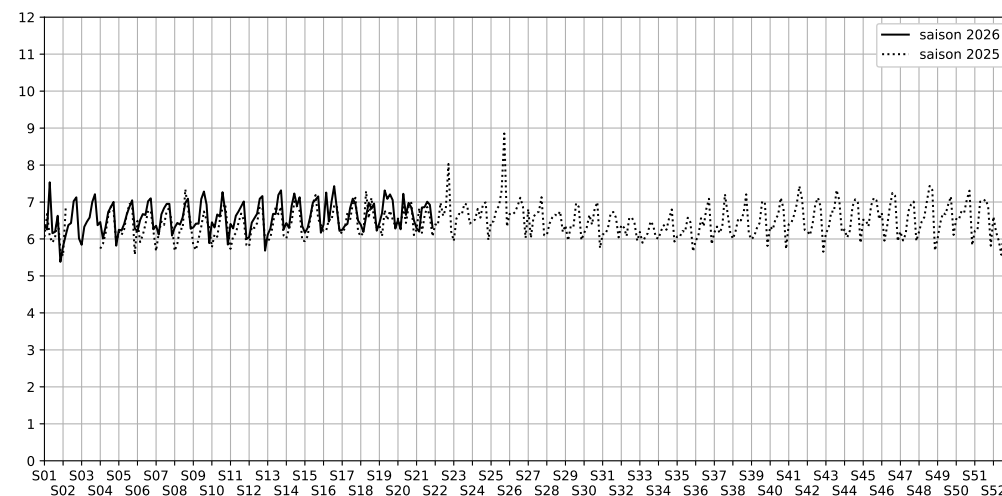

Indice Harmonica Nuit [22h-06h]
Comparaison avec saison précédente à jour équivalent