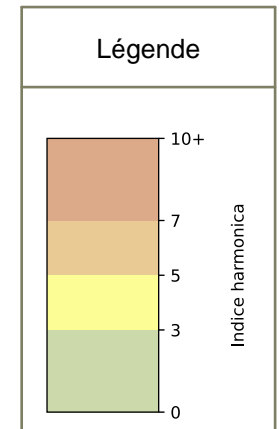

SYNTHÈSE DES SITES SUR LA SEMAINE
Par Indice Harmonica nocturne [22h-06h] décroissant

	Nuit du lundi 18/05/2026 au mardi 19/05/2026	Nuit du mardi 19/05/2026 au mercredi 20/05/2026	Nuit du mercredi 20/05/2026 au jeudi 21/05/2026	Nuit du jeudi 21/05/2026 au vendredi 22/05/2026	Nuit du vendredi 22/05/2026 au samedi 23/05/2026	Nuit du samedi 23/05/2026 au dimanche 24/05/2026	Nuit du dimanche 24/05/2026 au lundi 25/05/2026
1	STRASBOURG (7,1)	STRASBOURG (7,4)	STRASBOURG (7,9)	STRASBOURG (8,0)	STRASBOURG (7,5)	STRASBOURG (7,8)	STRASBOURG (7,2)
2	63 HAUTEVILLE (6,7)	63 HAUTEVILLE (7,3)	63 HAUTEVILLE (7,1)	CHATEAU D'EAU (7,3)	CHATEAU D'EAU (7,5)	CHATEAU D'EAU (7,5)	CHATEAU D'EAU (6,9)
3	FB ST-DENIS (6,3)	CHATEAU D'EAU (6,7)	CHATEAU D'EAU (7,0)	63 HAUTEVILLE (7,3)	63 HAUTEVILLE (7,1)	63 HAUTEVILLE (7,5)	63 HAUTEVILLE (6,8)
4	HAUTEVILLE (6,2)	HAUTEVILLE (6,6)	FB ST-DENIS (6,9)	FB ST-DENIS (6,9)	FB ST-DENIS (7,0)	HAUTEVILLE (7,1)	FB ST-DENIS (6,3)
5	PARADIS (6,0)	PARADIS (6,4)	HAUTEVILLE (6,5)	HAUTEVILLE (6,7)	HAUTEVILLE (6,8)	FB ST-DENIS (6,9)	HAUTEVILLE (6,2)
6	CHATEAU D'EAU (5,9)	FB ST-DENIS (6,2)	PARADIS (6,4)	PARADIS (6,4)	PARADIS (6,5)	PARADIS (6,5)	PARADIS (6,0)
7	ECHIQUEUR (5,4)	FIDELITE (5,5)	FIDELITE (5,7)	ECHIQUEUR (6,3)	ECHIQUEUR (6,2)	FIDELITE (6,1)	FIDELITE (5,6)
8	CR PETITES ECURIES (5,3)	ECHIQUEUR (5,2)	ECHIQUEUR (5,6)	FIDELITE (6,2)	FIDELITE (6,2)	ECHIQUEUR (6,0)	ECHIQUEUR (5,1)
9	FIDELITE (5,2)	CR PETITES ECURIES (4,8)	CR PETITES ECURIES (4,8)	CR PETITES ECURIES (5,6)	CR PETITES ECURIES (5,8)	CR PETITES ECURIES (5,3)	CR PETITES ECURIES (4,6)
10	PAS PETITES ECURIES (3,7)	PAS PETITES ECURIES (4,6)	PAS PETITES ECURIES (4,6)	PAS PETITES ECURIES (5,3)	PAS PETITES ECURIES (5,3)	PAS PETITES ECURIES (4,7)	PAS PETITES ECURIES (3,8)