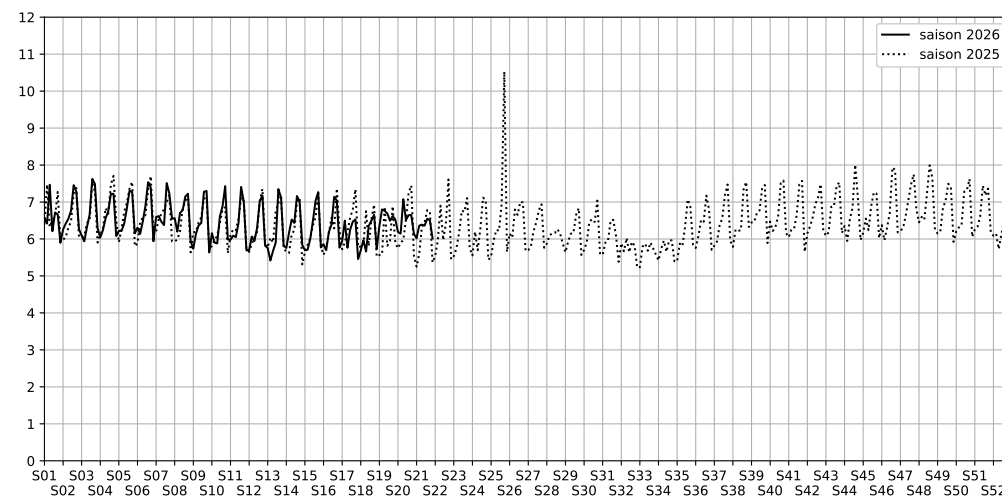

Indice Harmonica Nuit [22h-06h]
Comparaison avec saison précédente à jour équivalent