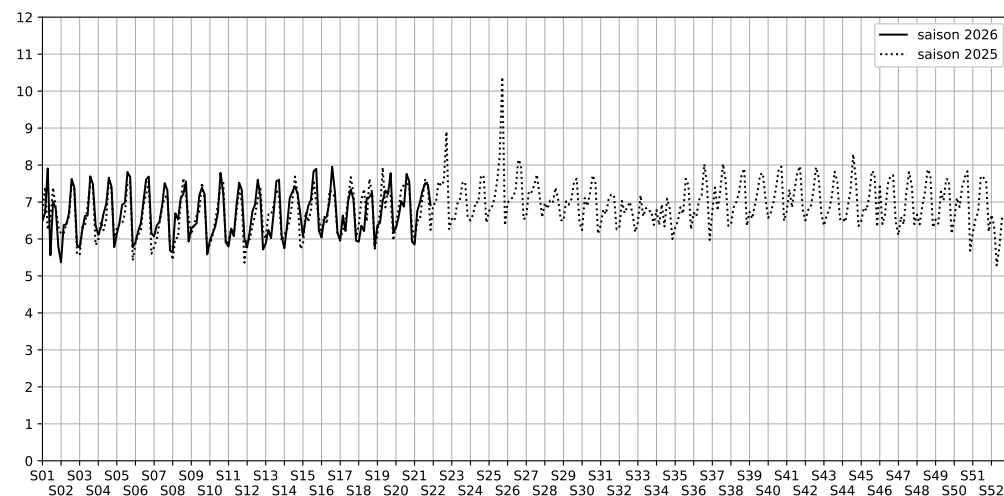

Indice Harmonica Nuit [22h-06h]
Comparaison avec saison précédente à jour équivalent