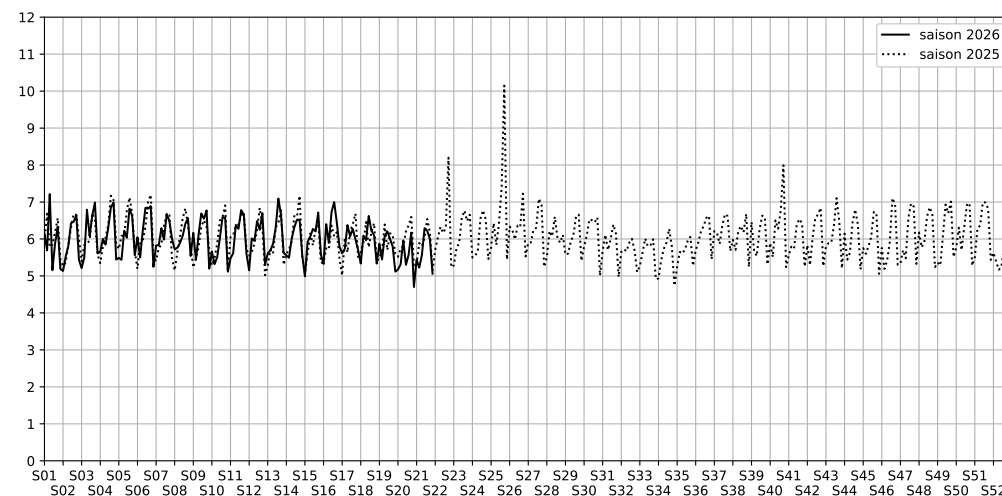

Indice Harmonica Nuit [22h-06h]
Comparaison avec saison précédente à jour équivalent