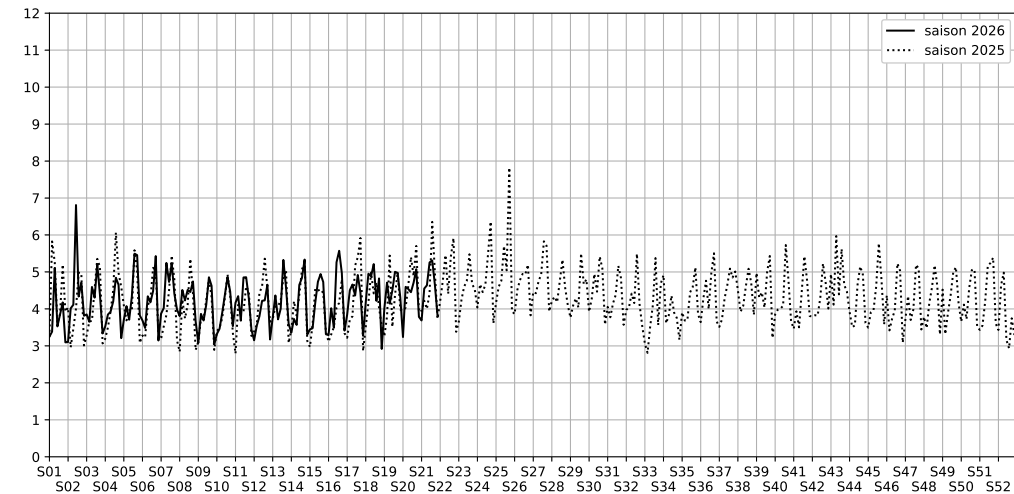

Indice Harmonica Nuit [22h-06h]
Comparaison avec saison précédente à jour équivalent