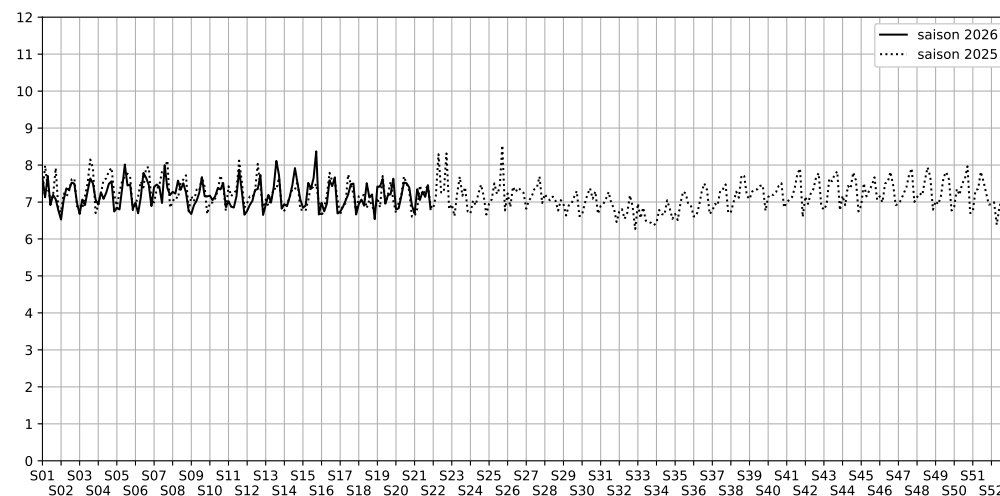

Indice Harmonica Nuit [22h-06h]
Comparaison avec saison précédente à jour équivalent