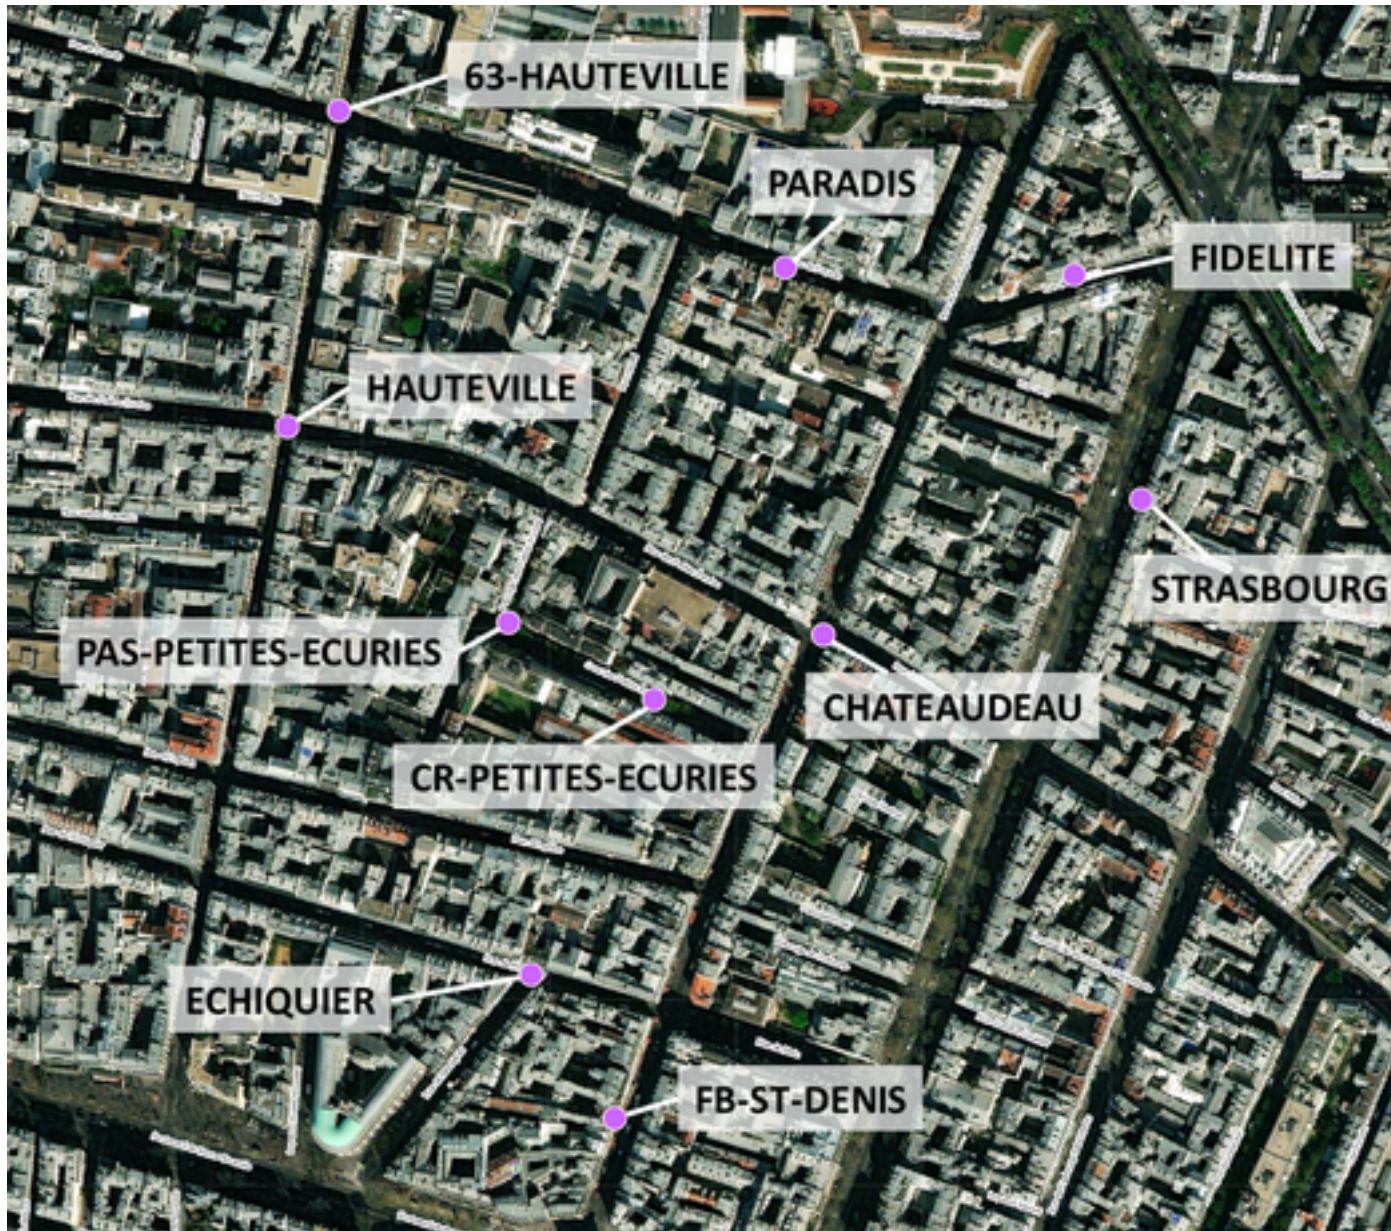

Capteurs méduse SAINT-DENIS PARADIS

2026 / sem. 21 (du 18/05/2026 au 24/05/2026)

NB : Chaque capteur est désigné par le nom de la rue dans laquelle il est implanté

Capteurs méduse SAINT-DENIS PARADIS

2026 / sem. 21 (du 18/05/2026 au 24/05/2026)