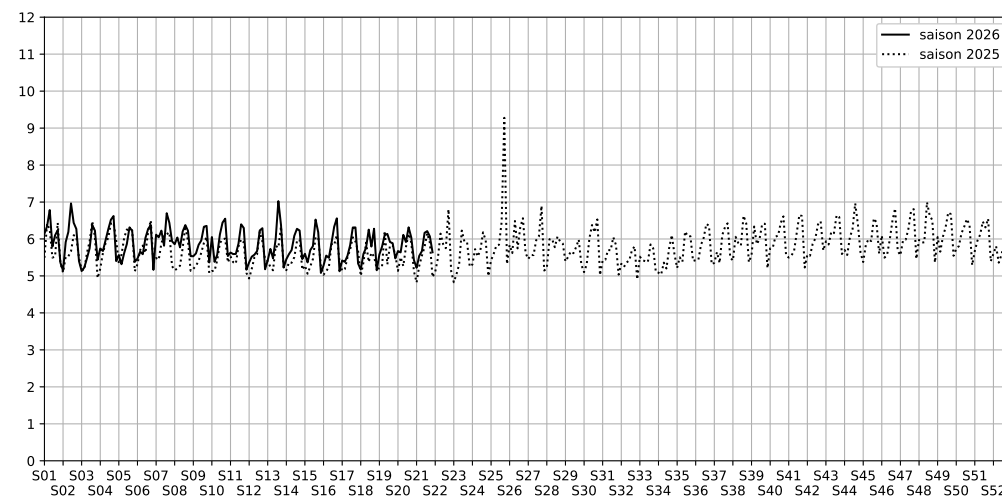

Indice Harmonica Nuit [22h-06h]
Comparaison avec saison précédente à jour équivalent